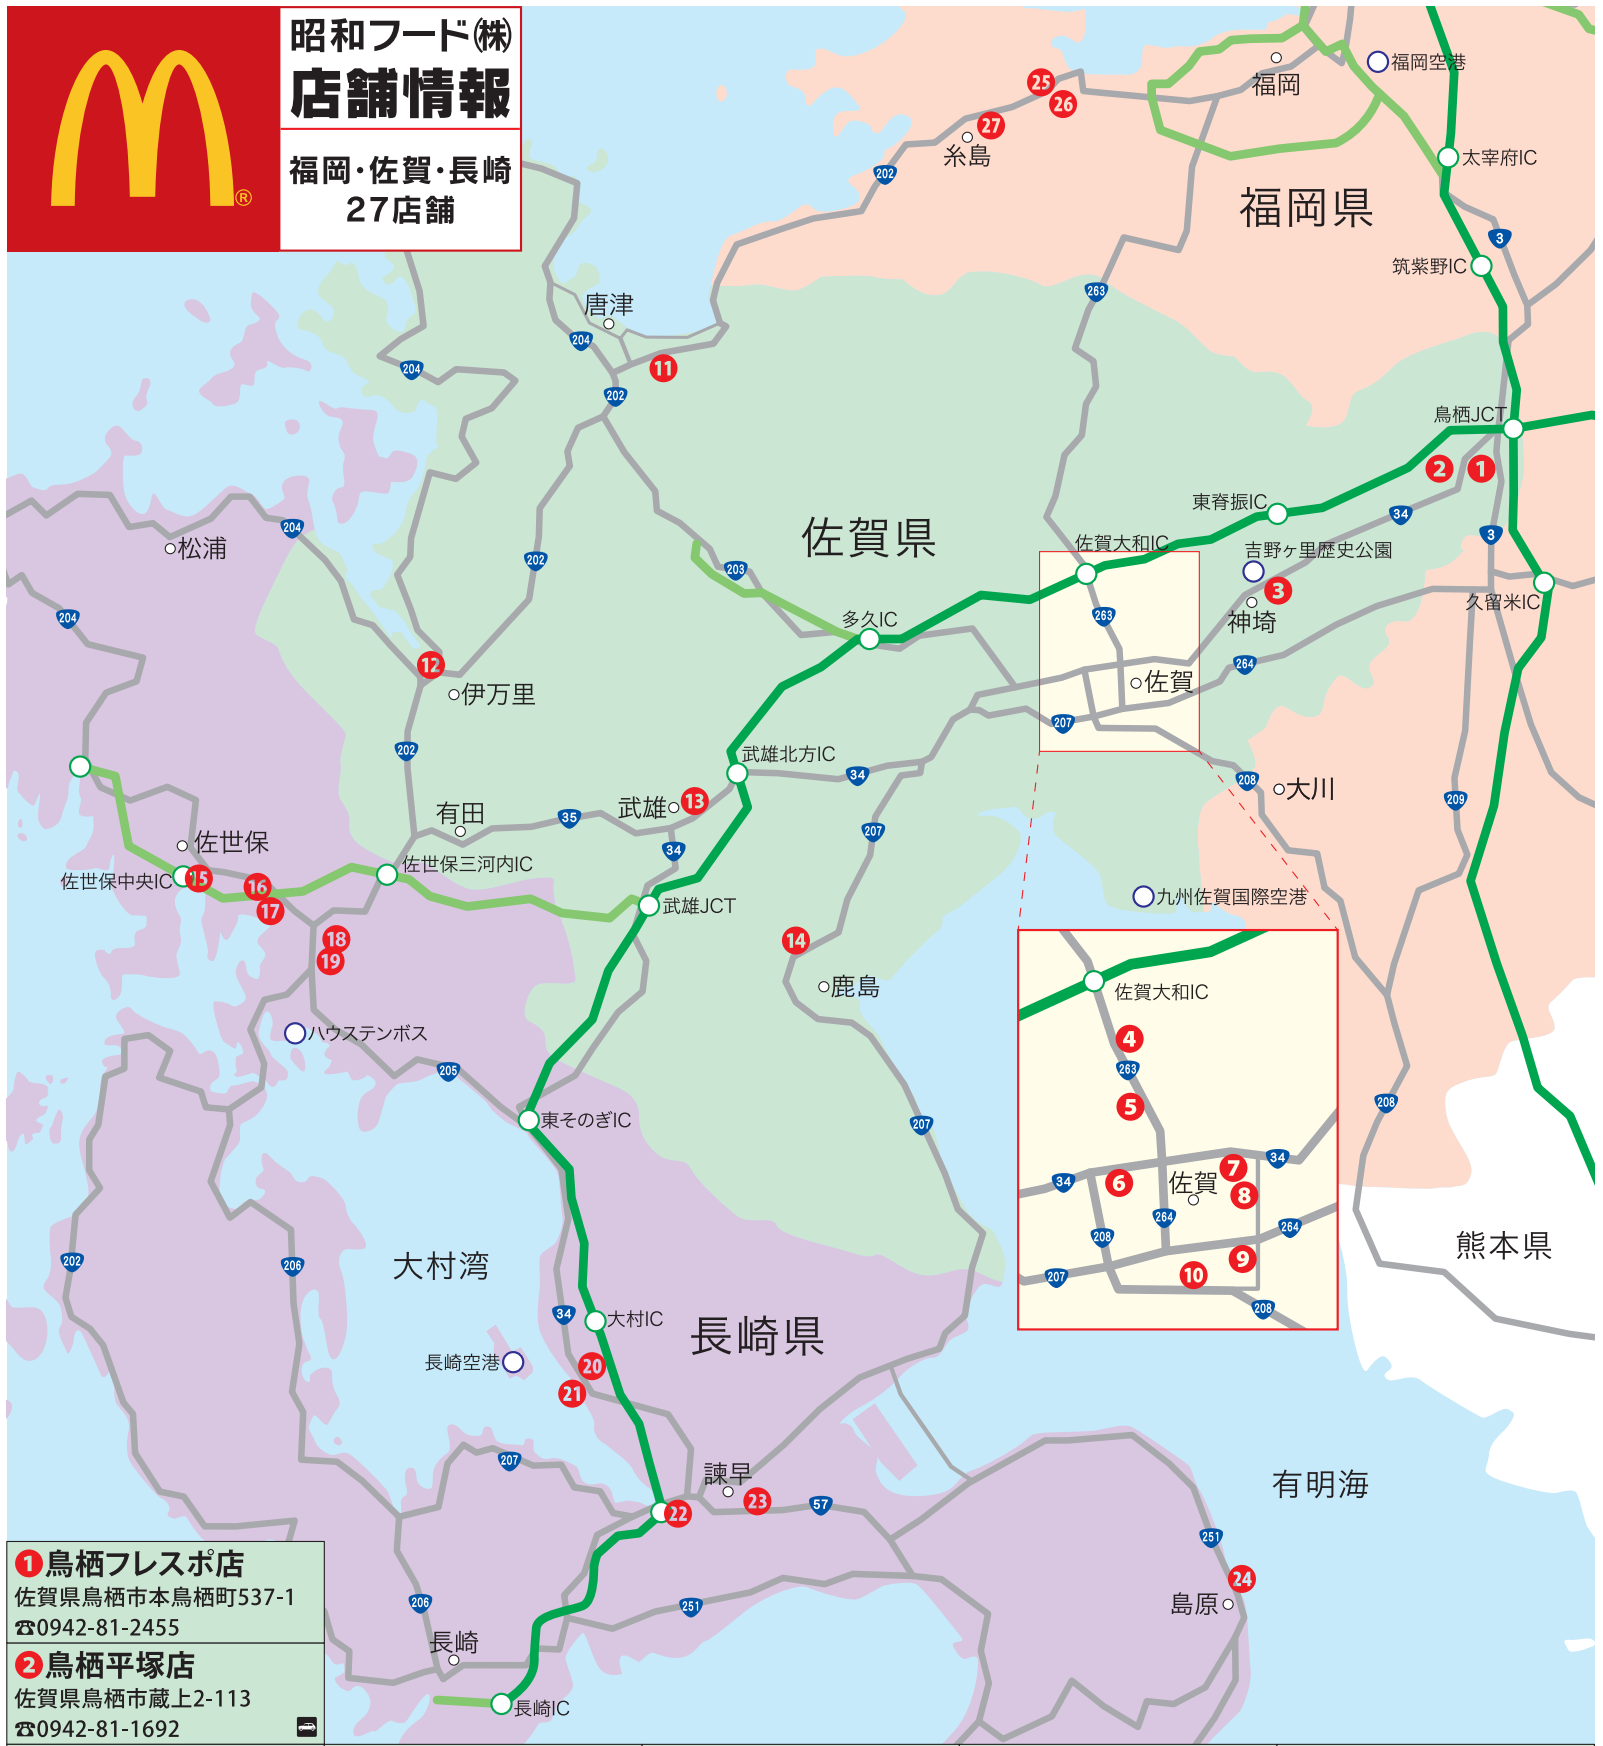

昭和フード(株) 店舗情報

福岡・佐賀・長崎 27店舗

1 鳥栖フレスポ店 佐賀県鳥栖市本鳥栖町537-1 ☎0942-81-2455
2 鳥栖平塚店 佐賀県鳥栖市蔵上2-113 ☎0942-81-1692
3 34号吉野ヶ里店 佐賀県神埼郡吉野ヶ里町田手1678-1 ☎0952-52-3615
8 佐賀東部環状店 佐賀県佐賀市兵庫北7-15-19 ☎0952-28-0225
13 武雄中央エッソ店 佐賀県武雄市武雄町昭和737 ☎0954-22-3070
18 早岐マックスバリュ店 長崎県佐世保市広田3-1-1 ☎0956-26-5045
23 57号諫早店 長崎県諫早市長野町1060-5 ☎0957-25-2872